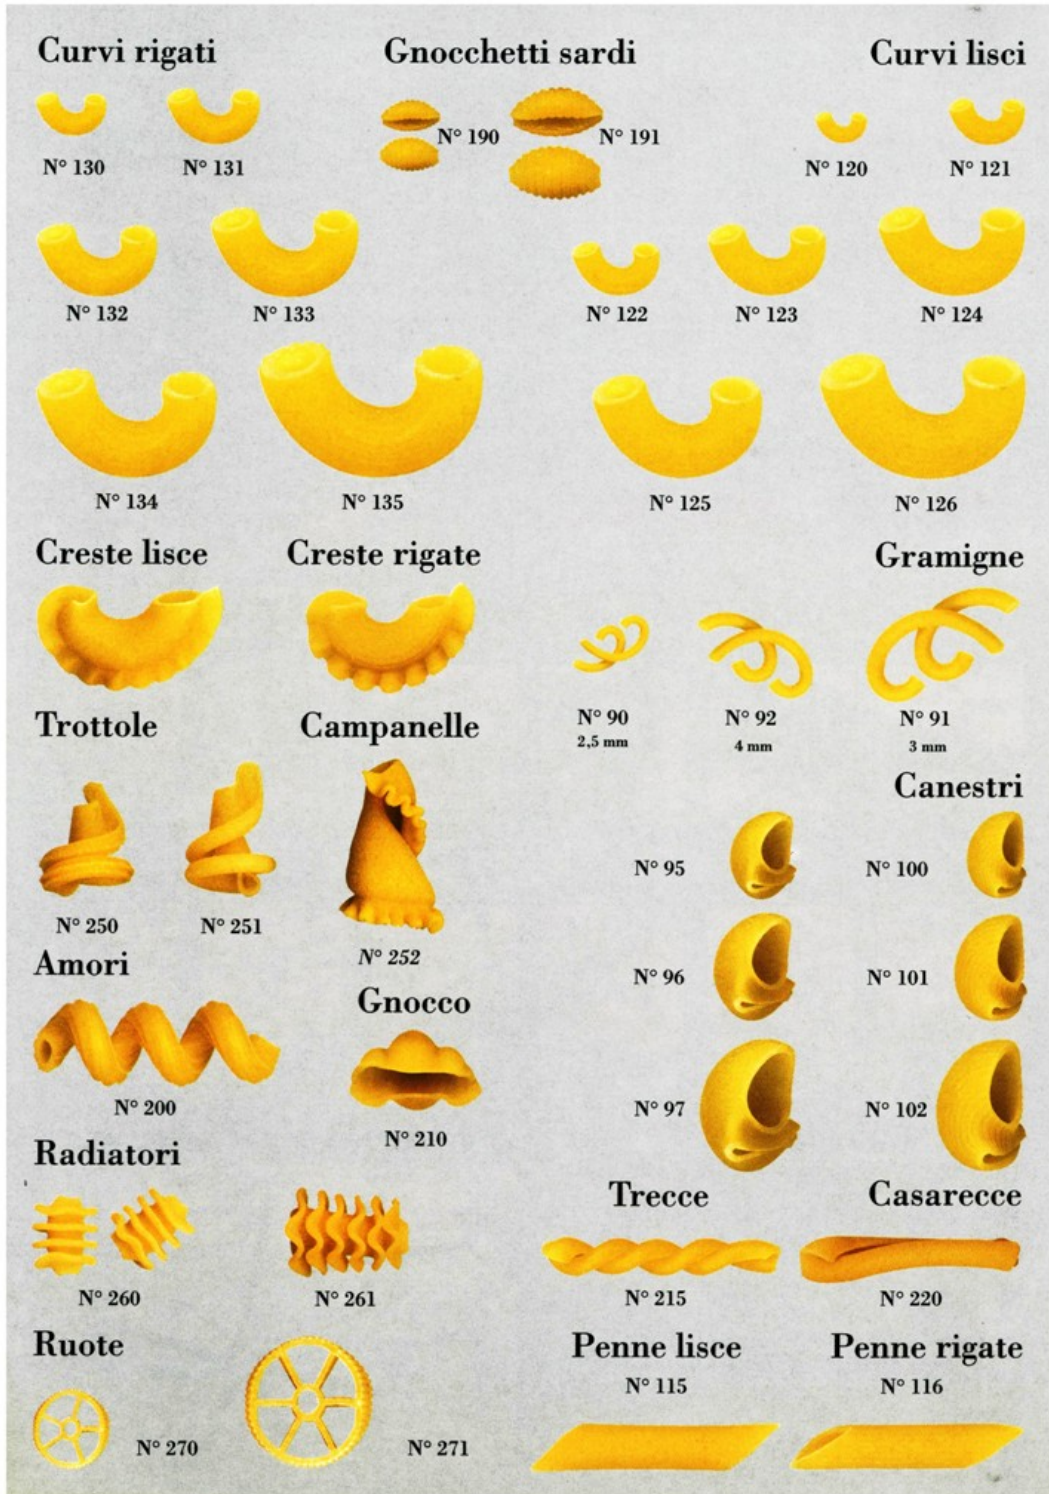

Aldo Cozzi Sas of Knight Aldo Cozzi & C.
Via A. Grandi, 4, Parabiago (MI), 20015, Italy
www.aldocozzi.co.uk – info@aldocozzi.co.uk